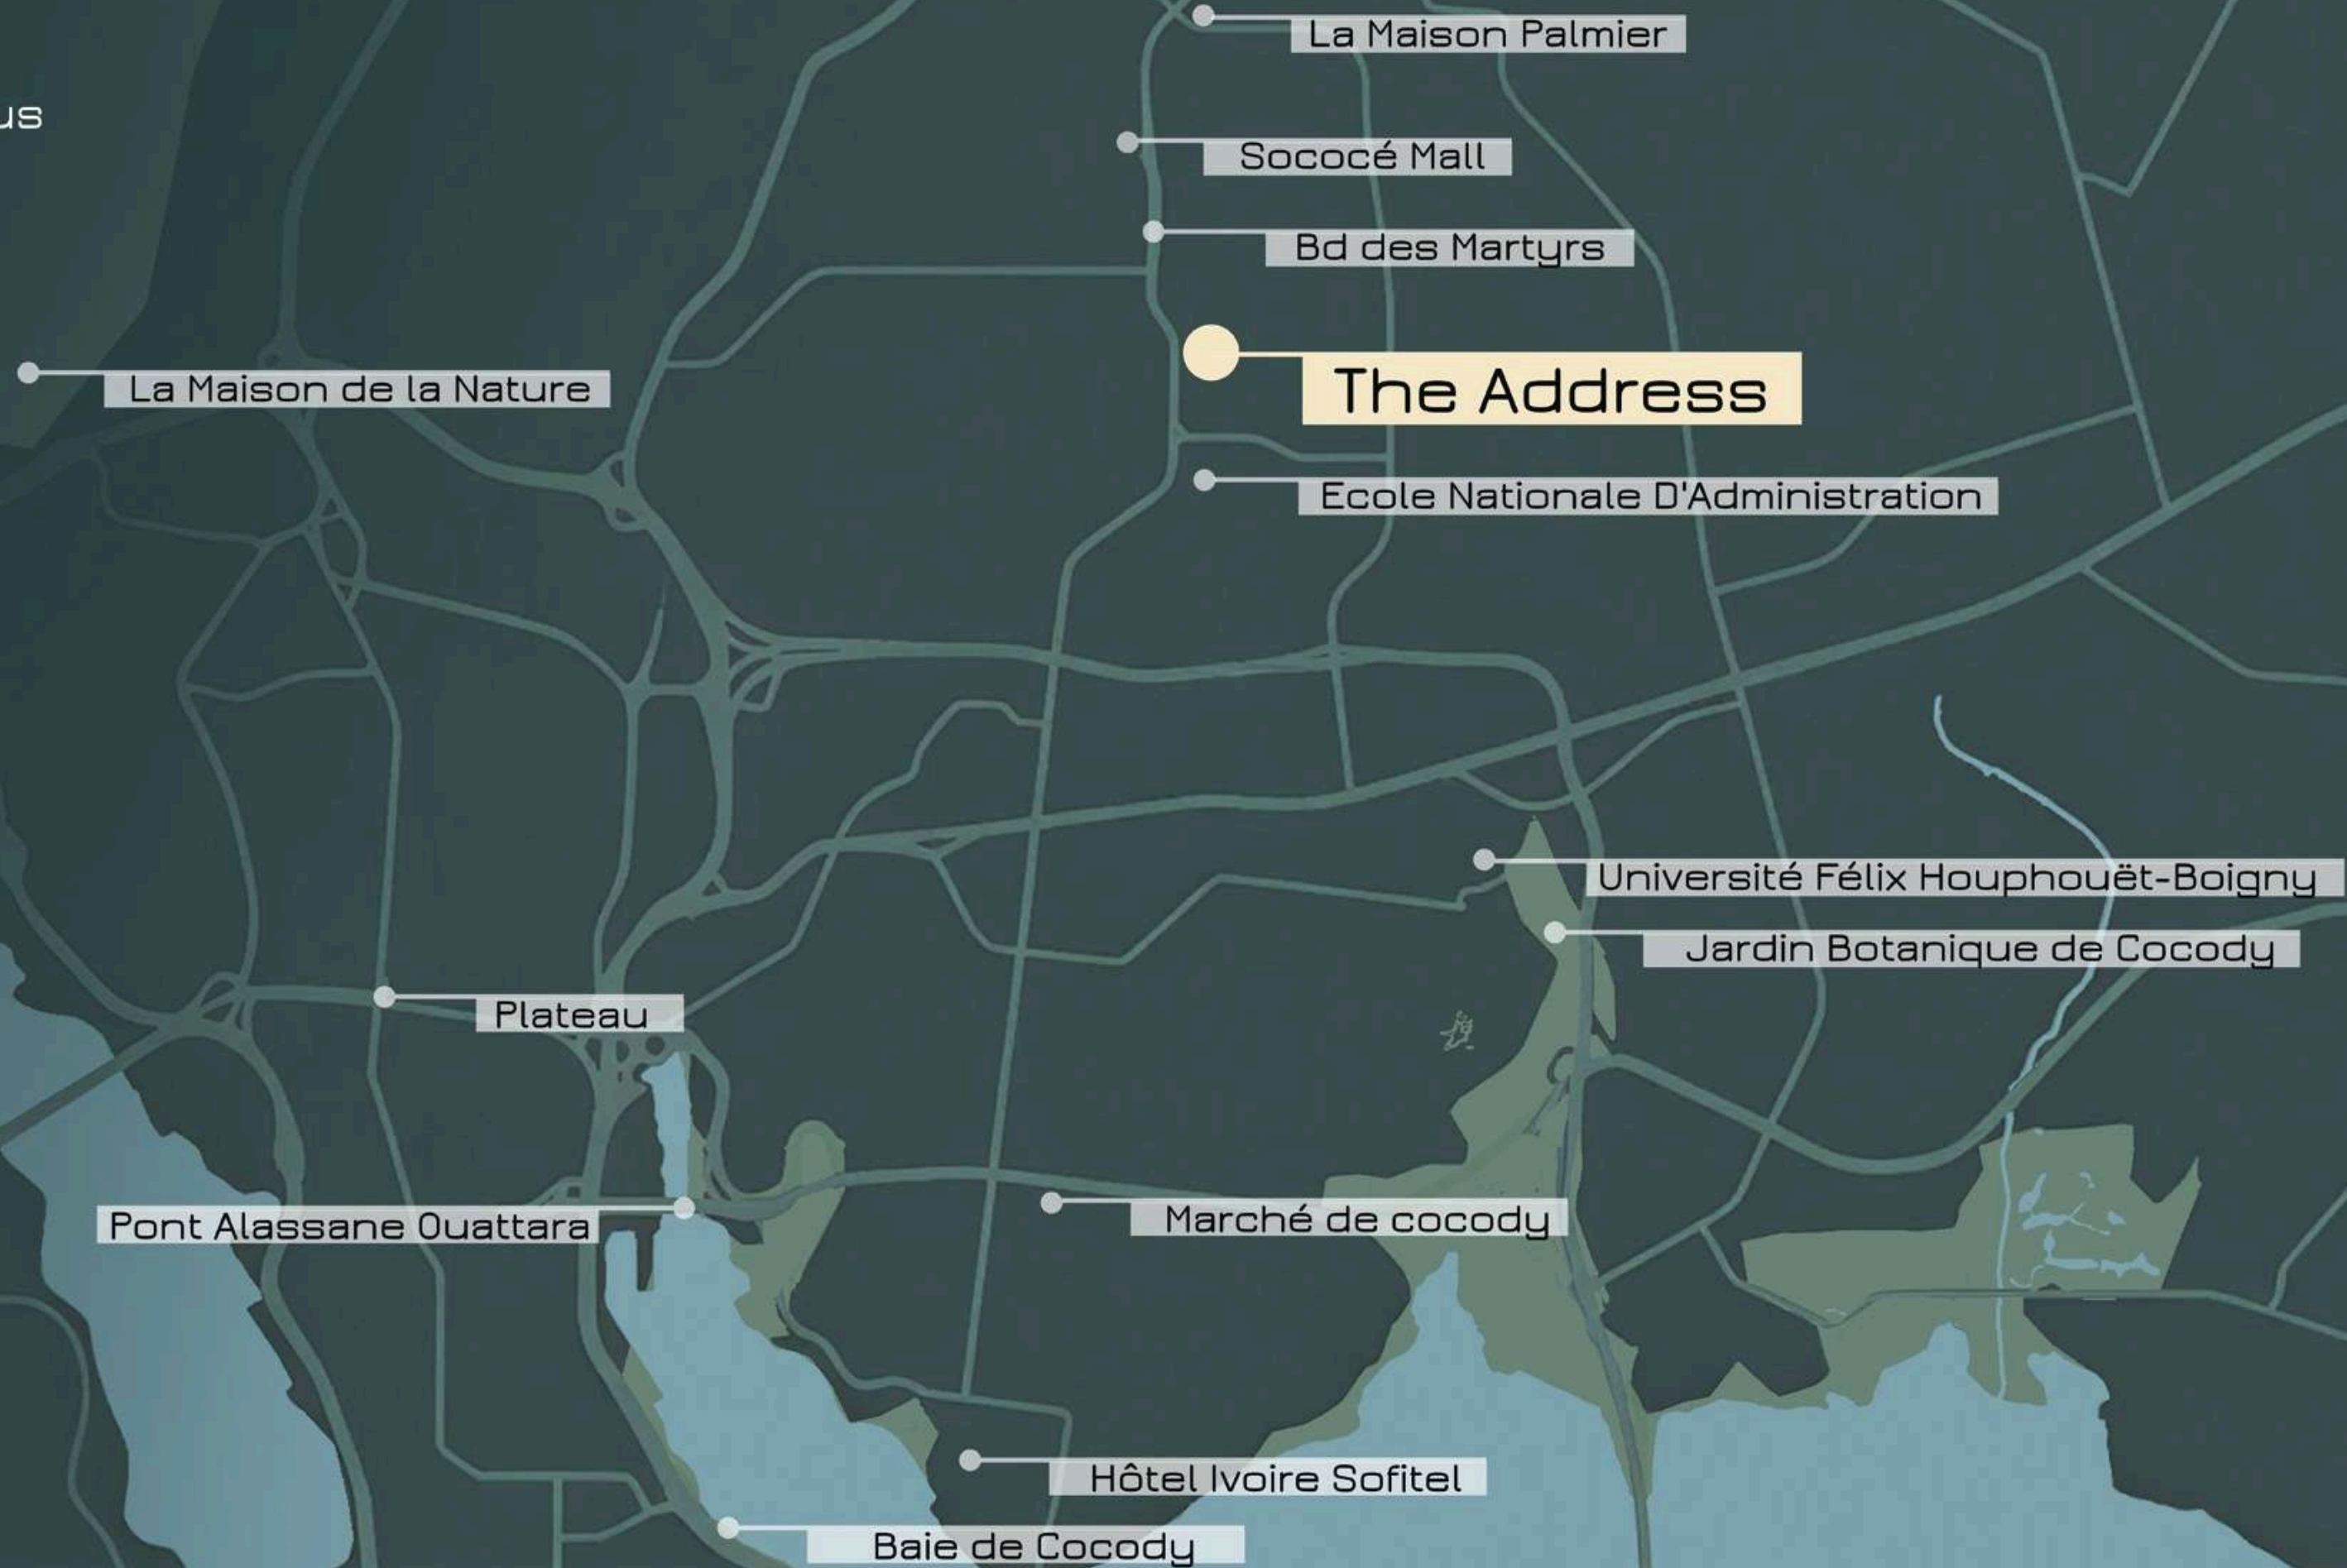

Une adresse stratégique à Cocody

The Address bénéficie d'un emplacement privilégié au cœur de l'un des quartiers les plus recherchés d'Abidjan.

À quelques minutes seulement :

- des meilleures tables de la ville
- des institutions prestigieuses
- des centres commerciaux
- des grands axes reliant le Plateau

Une localisation qui allie prestige, accessibilité et qualité de vie.