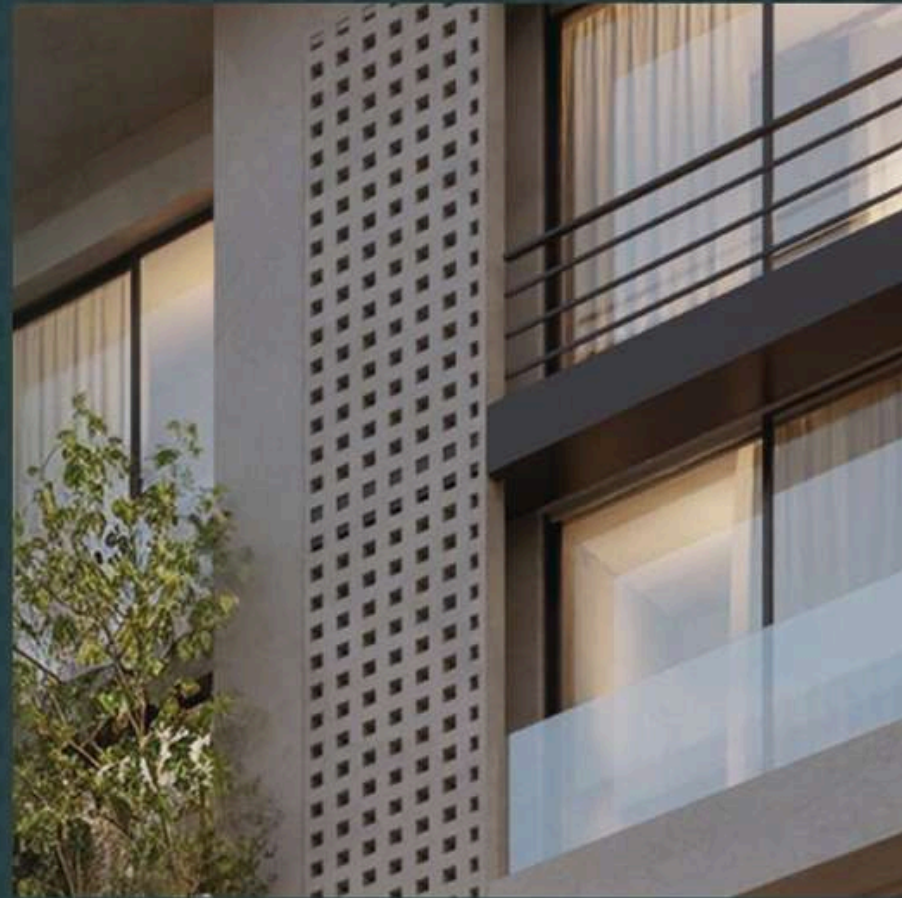

Un lieu qui transforme le
quotidien, en équilibre
entre ville, nature et
bien-être